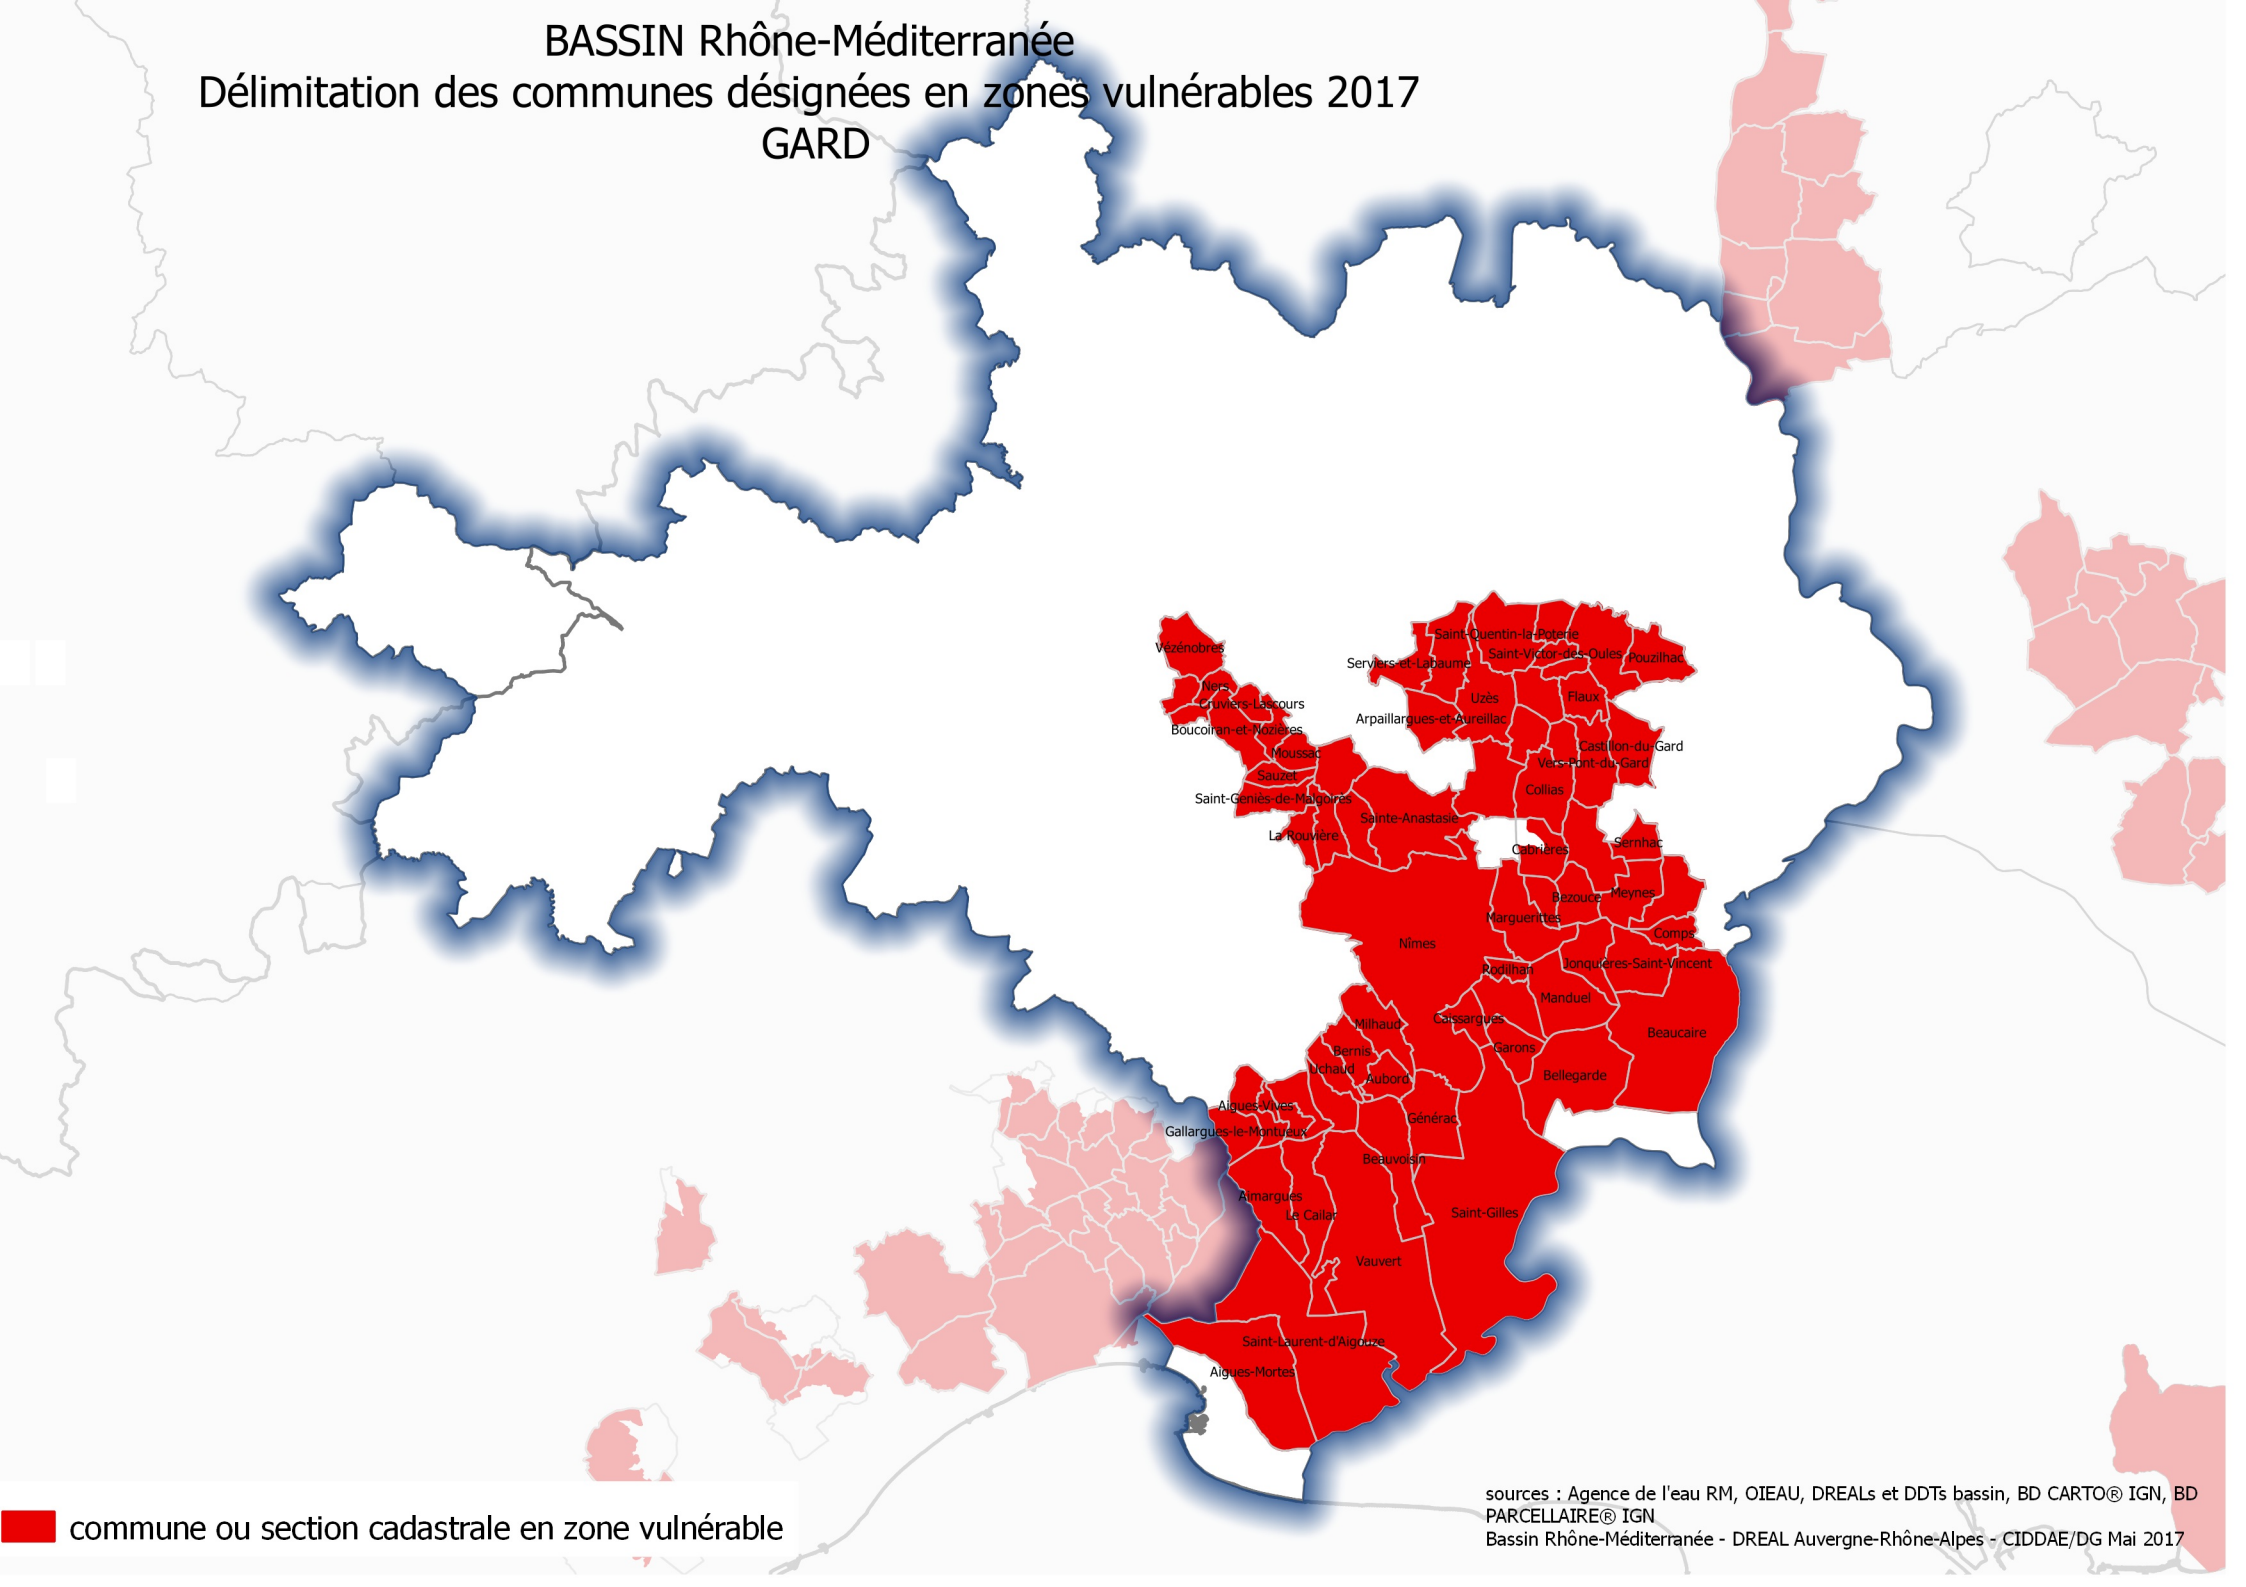

BASSIN Rhône-Méditerranée

Délimitation des communes désignées en zones vulnérables 2017

GARD

 commune ou section cadastrale en zone vulnérable

sources : Agence de l'eau RM, OIEAU, DREALs et DDTs bassin, BD CARTO® IGN, BD PARCELLAIRE® IGN
Bassin Rhône-Méditerranée - DREAL Auvergne-Rhône-Alpes - CIDDAE/DG Mai 2017